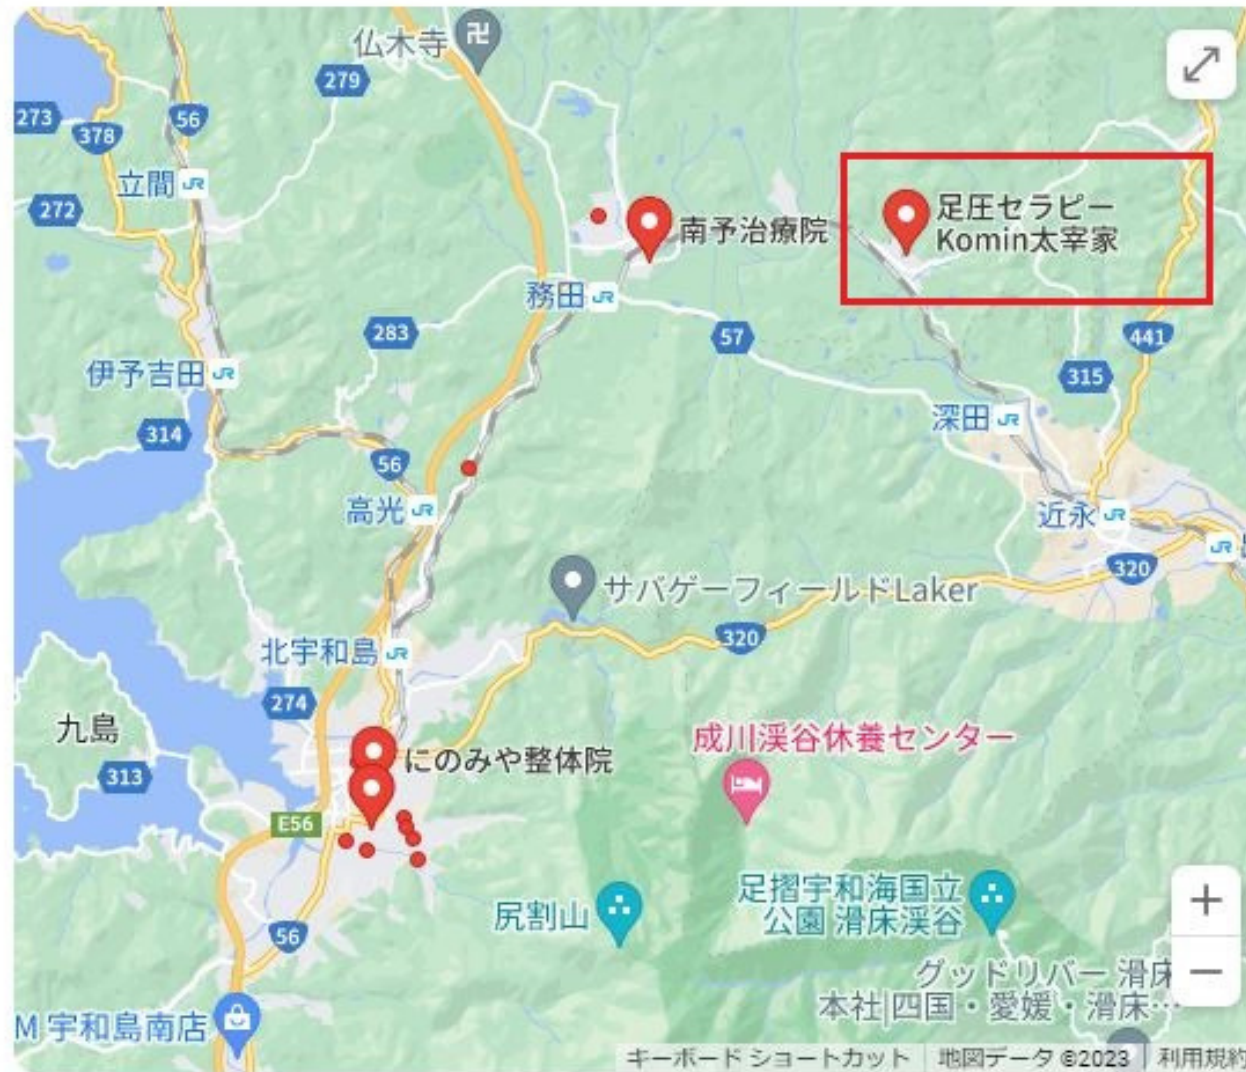

にのみや整体院  
4.2 ★★★★★ (11) · 整体

宇和島 マッサージ

すべて 地図 画像 ショッピング 動画 もっと見る ツール

約 1,950,000 件 (0.34 秒)

検索結果: 愛媛県宇和島市 地域を選択

お店やサービス 評価 利用可能な時間帯

足圧セラピー-Komin太宰家

4.9 ★★★★★ (10) 整体

ウェブサイト ルート

にのみや整体院

4.2 ★★★★★ (11) 整体

事業年数: 10年以上 中央町2丁目5-16 0895-23...

営業中 営業終了: 23:00

"いつも、マッサージが終わったら身体スッキリです。"

ウェブサイト ルート

その他のお店やサービス →

Komin Design

宇和島リラクゼーション

すべて 地図 画像 ニュース ショッピング :もっと見る ツール

約 188,000 件 (0.31 秒)

検索結果: 愛媛県宇和島市・地域を選択

お店やサービス : 評価 利用可能な時間帯

足圧セラピーKomin太宰家  
4.9 ★★★★★ (10) · 整体  
三間町大内20番地 · 090-1176-4951  
営業中 · 営業終了: 21:00

整体&リフレクソロジー やぐも  
4.4 ★★★★★ (5) · 整体  
事業年数: 3年以上 · 丸之内1丁目6-9 · 0895-28-9259  
営業中 · 営業終了: 18:30

中川指圧治療院  
4.4 ★★★★★ (7) · 指圧・マッサージ  
丸之内1丁目6-10 · 050-3578-7354  
営業中 · 営業終了: 19:00

その他のお店やサービス →

11:38 シークレットモードがオンになっています

宇和島リラクゼーション

すべて マップ 画像 ニュース ショッ

検索結果: 愛媛県宇和島市・地域を選択

お店やサービス

足圧セラピーKomin太宰家  
4.9 ★★★★★ (10) · 整体  
三間町大内20番地  
営業中 · 営業終了: 21:00